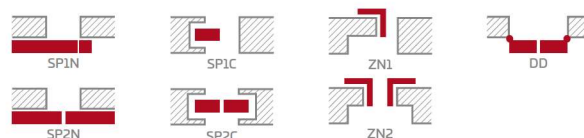

DOSTĘPNE ROZWIĄZANIA (str. 119-130)

DOSTĘPNE SZEROKOŚCI SKRZYDEŁ

60 70 80 90 100